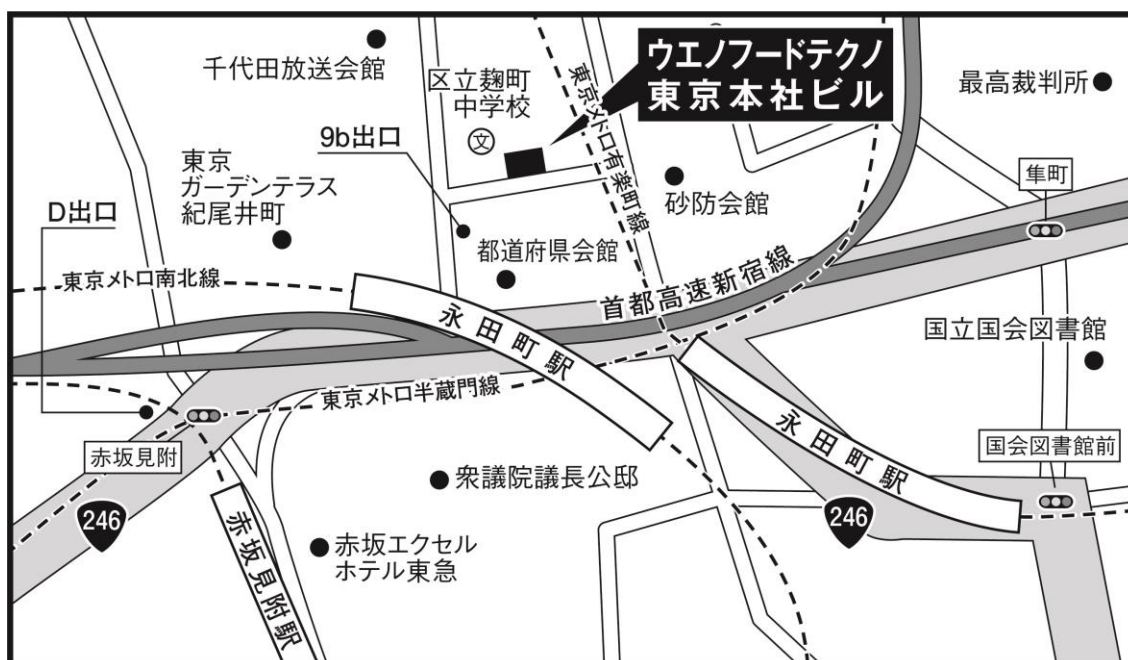

業務開始日 平成 28 年 11 月 28 日(月)

以上

最寄駅 東京メトロ有楽町線・半蔵門線・南北線「永田町駅」より徒歩5分(9b出口)

東京メトロ銀座線・丸の内線「赤坂見附駅」より徒歩8分(D出口)